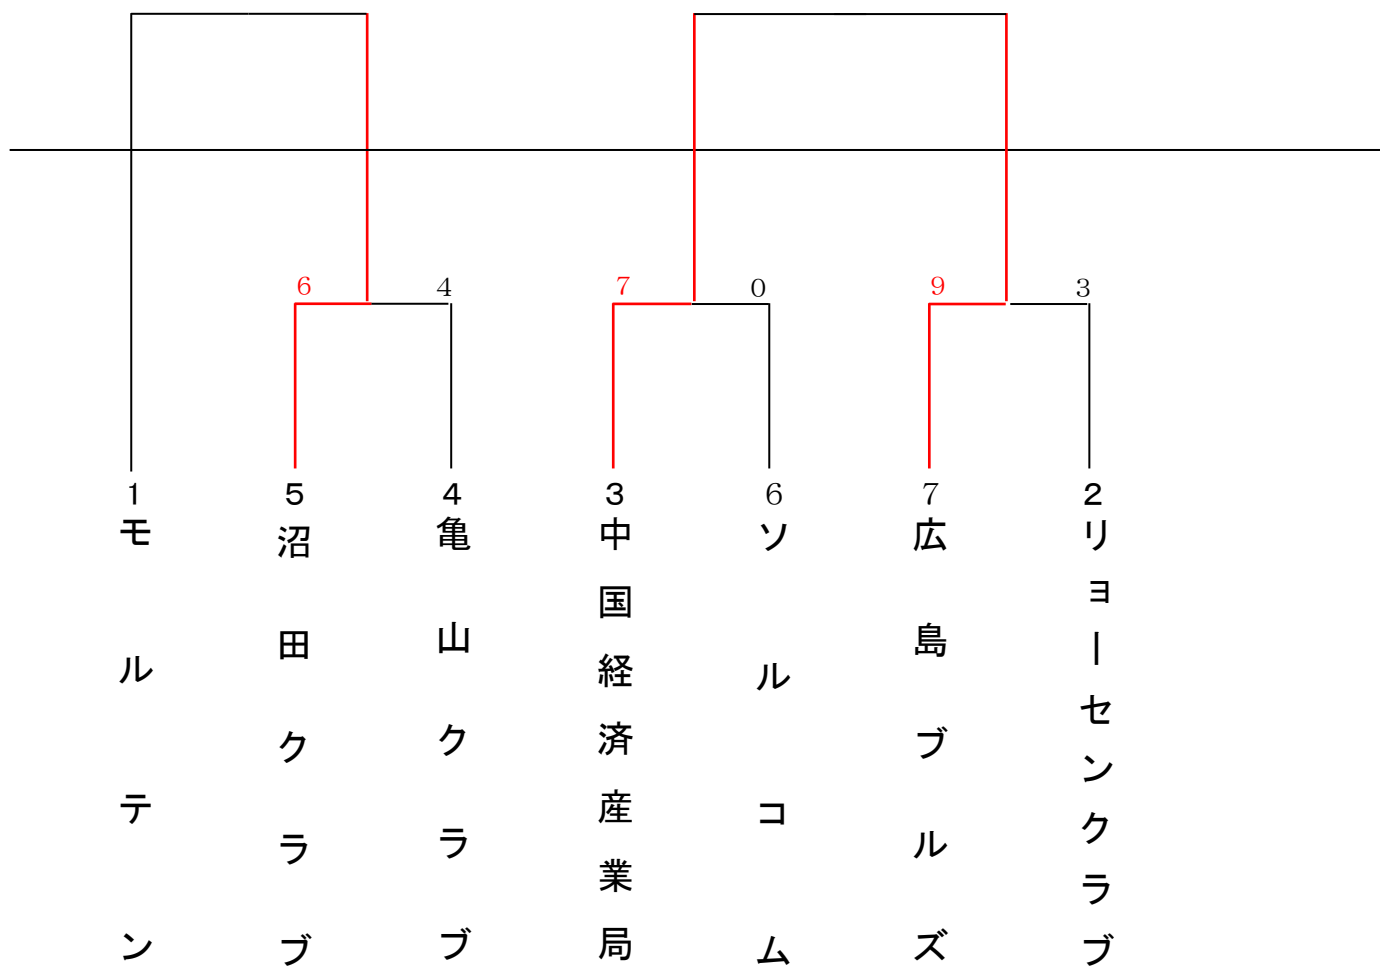

# 令和2年 Eリーグ組合せトーナメント表

2日目

試合開始予定時間

- ① 9 : 30
- ② 11 : 00
- ③ 12 : 30
- ④ 14 : 00