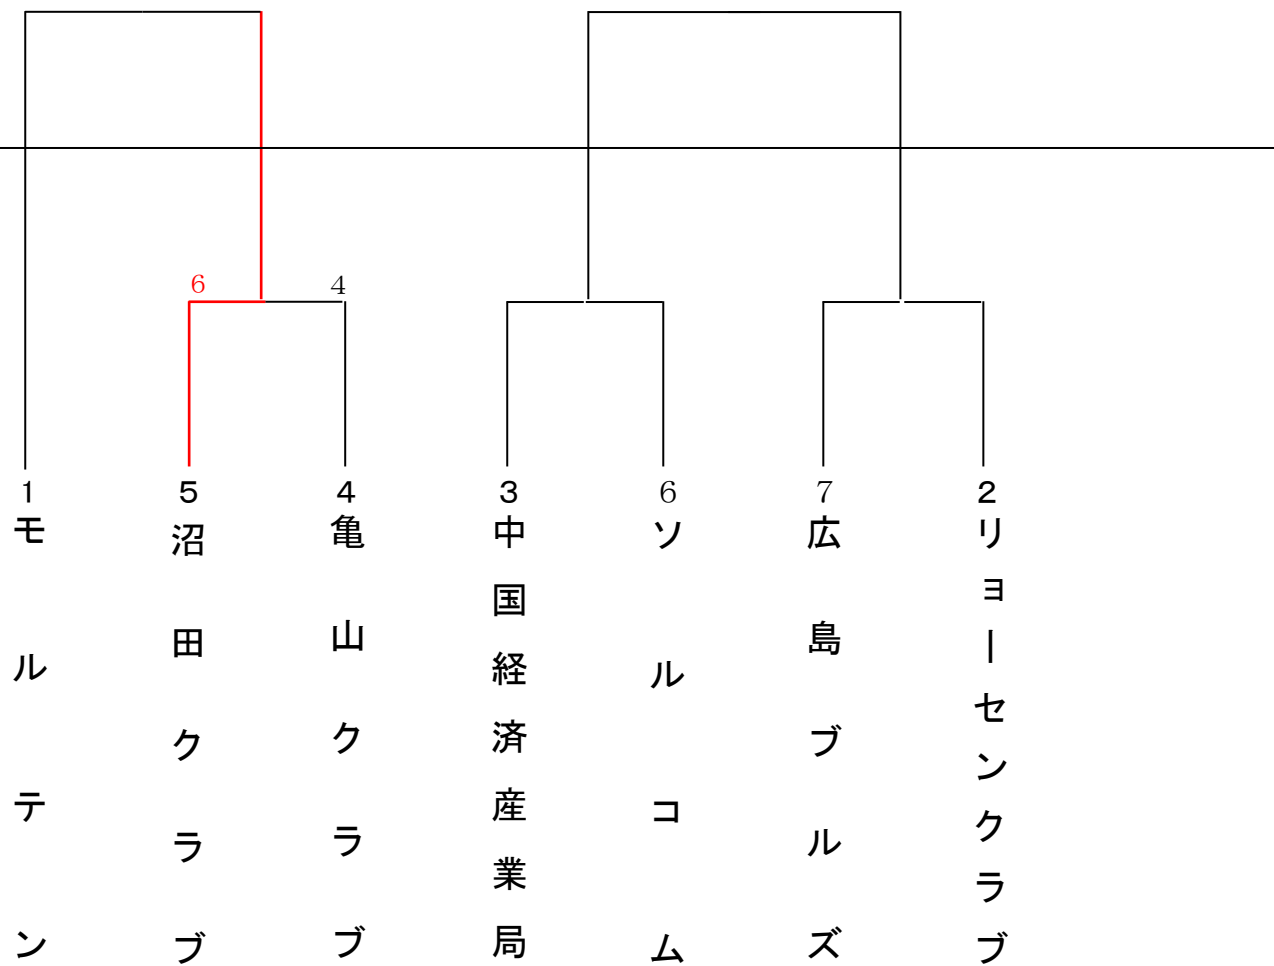

令和2年 Eリーグ組合せトーナメント表

2日目

1日目

試合開始予定時間

- ① 9 : 30
- ② 11 : 00
- ③ 12 : 30
- ④ 14 : 00