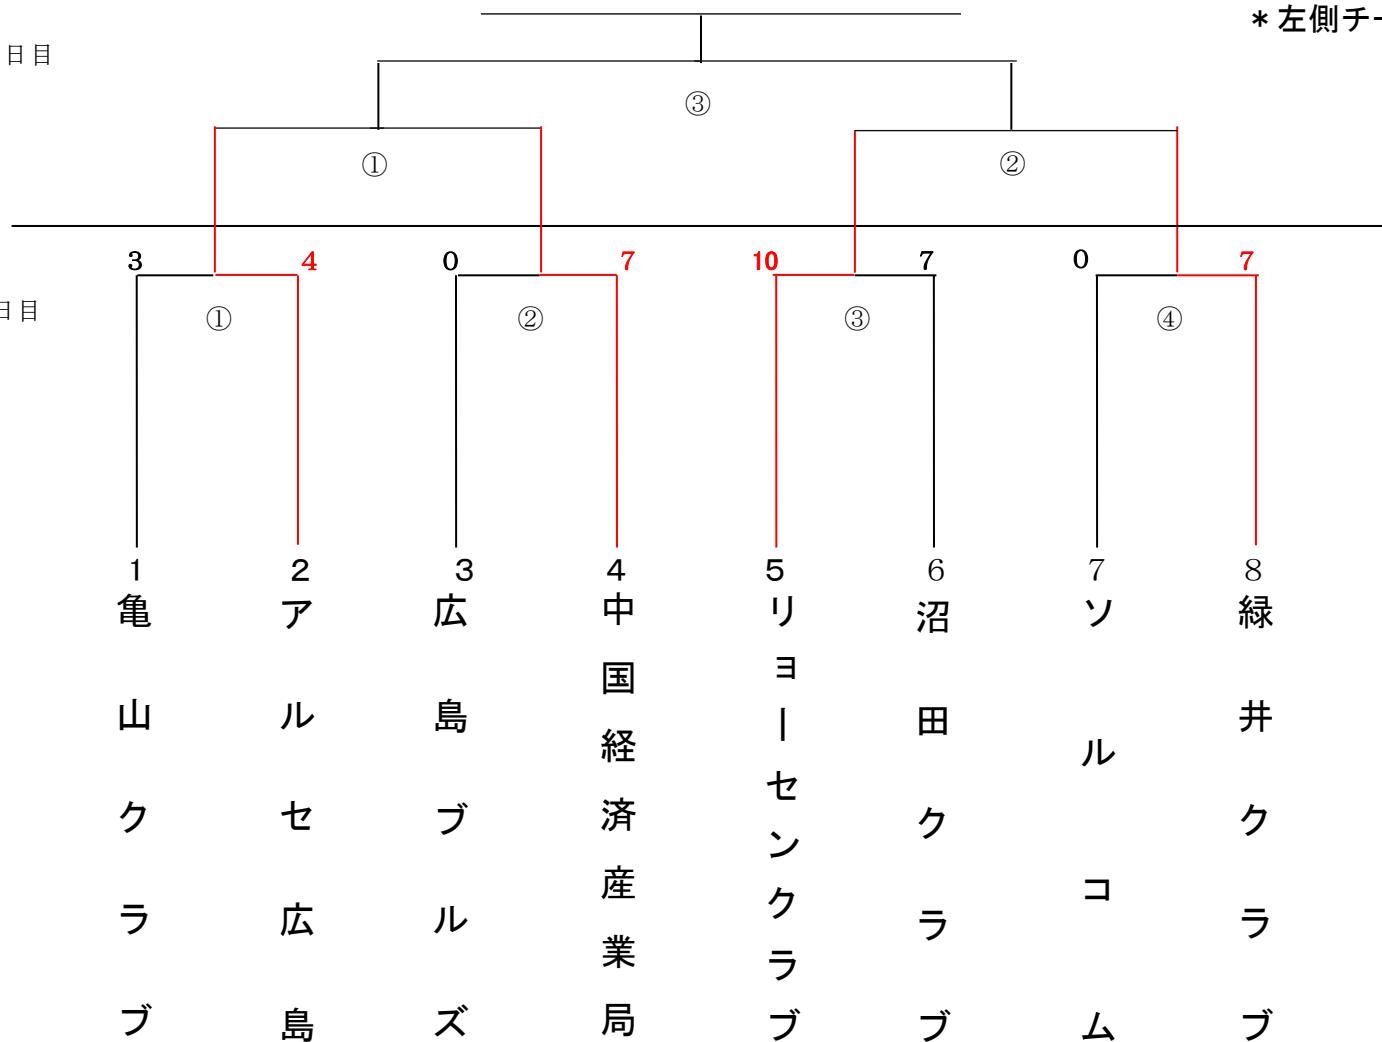

# 2019 年 Eリーグ組合せトーナメント

\* 試合はすべて90分ゲームとする  
\* 左側チームが一塁側ベンチ

2 日目

1 日目

試合開始予定時間

- ① 9 : 30
- ② 11 : 00
- ③ 12 : 30
- ④ 14 : 00