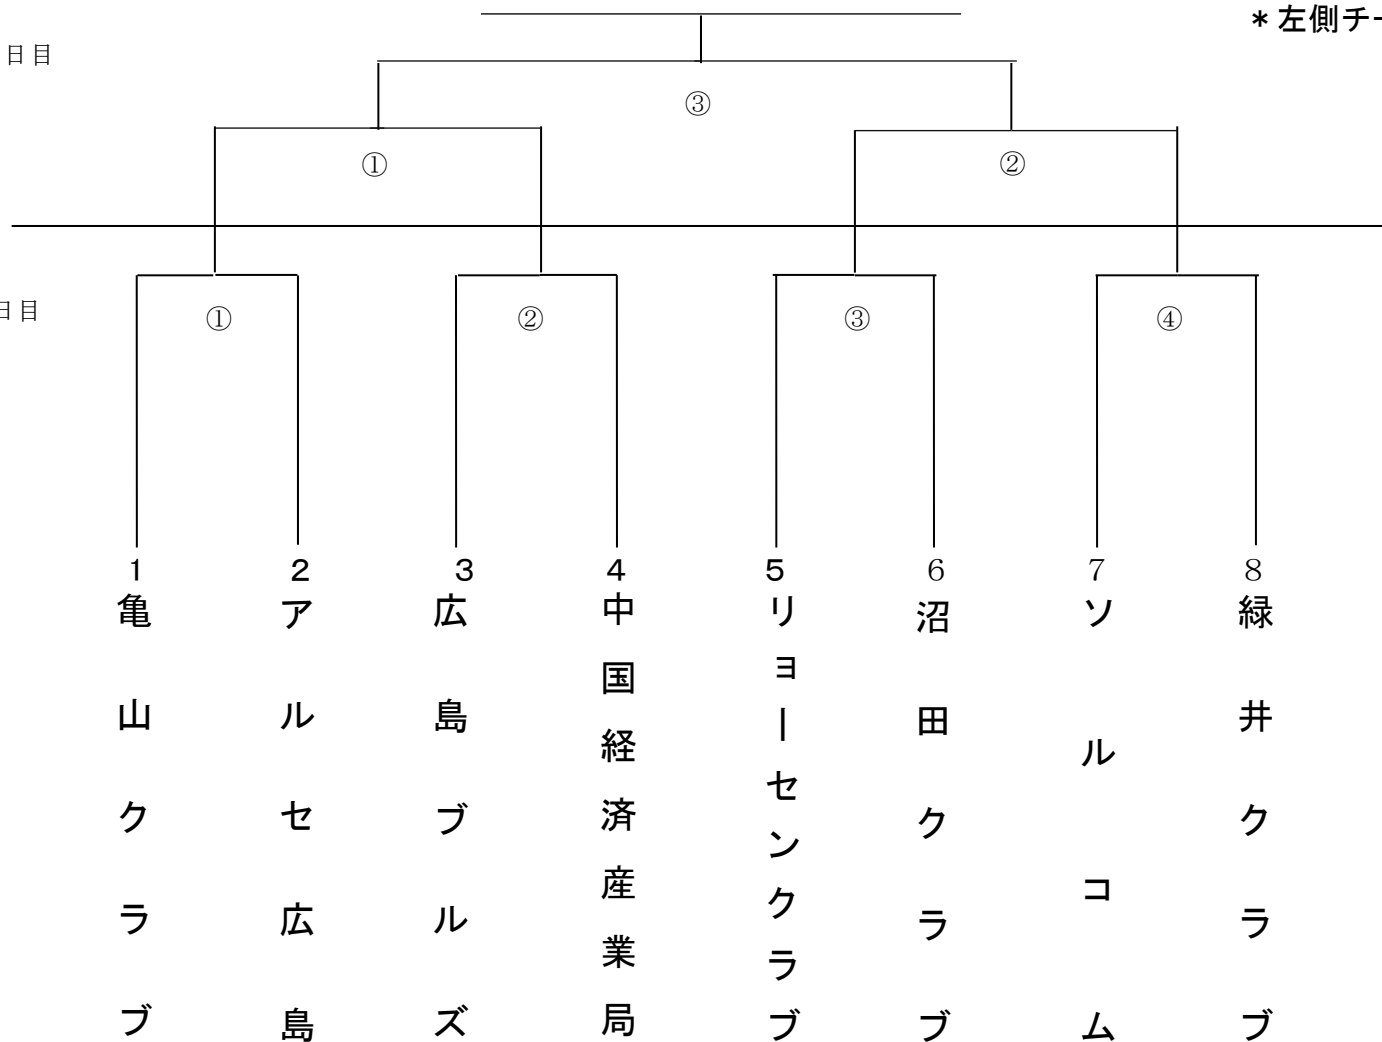

# 2019 年 Eリーグ組合せトーナメント

\* 試合はすべて90分ゲームとする  
\* 左側チームが一塁側ベンチ

2 日目

1 日目

試合開始予定時間

- ① 9 : 30
- ② 11 : 00
- ③ 12 : 30
- ④ 14 : 00