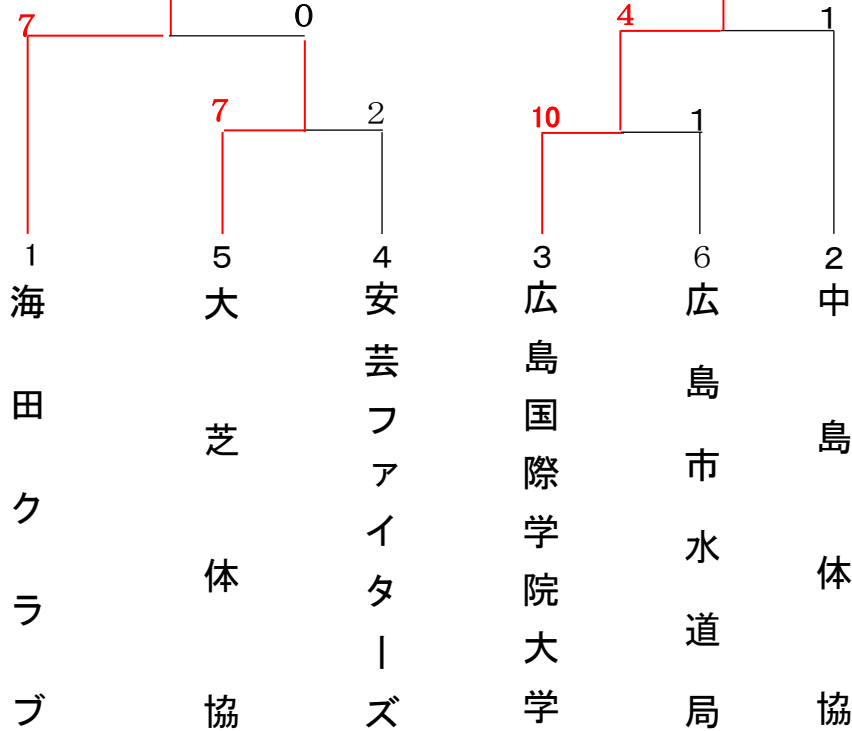

## 平成30年(後期)Bリーグ組合せトーナメント表

2日目  
11月25日  
沼-2

②  
第2試合

\* 試合はすべて80分ゲームとする  
\* 左側チームが一塁側ベンチ

1日目  
10月28日  
沼-1

試合開始予定時間

- ① 9:30
- ② 11:00
- ③ 12:30
- ④ 14:00