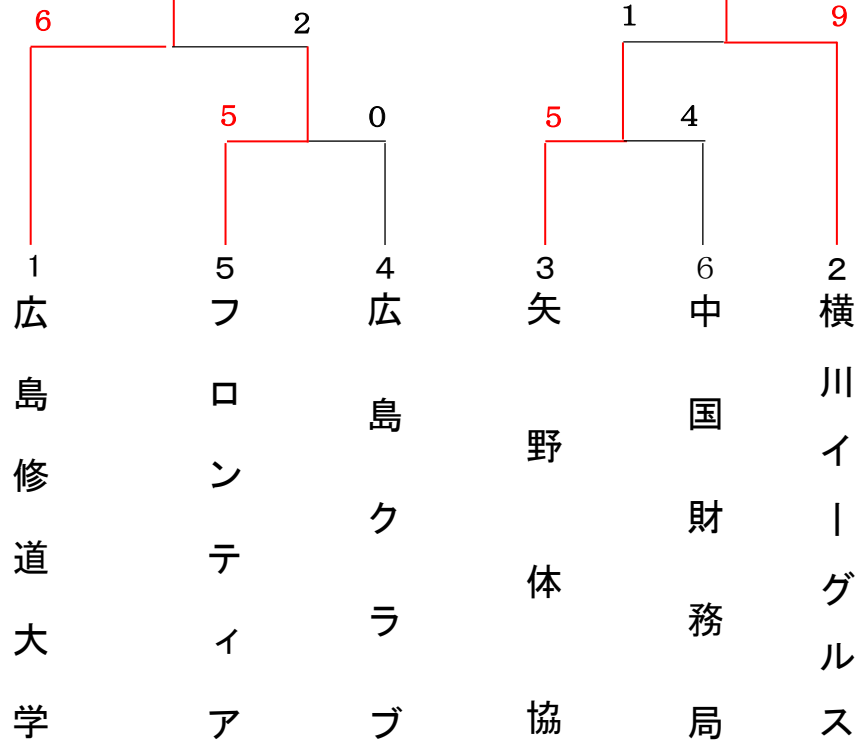

平成30年(後期)Cリーグ組合せトーナメント表

2日目
11月25日
沼-2

①
第1試合

* 試合はすべて80分ゲームとする
* 左側チームが一塁側ベンチ

1日目
10月28日
沼-1

試合開始予定時間

- ① 9:30
- ② 11:00
- ③ 12:30
- ④ 14:00