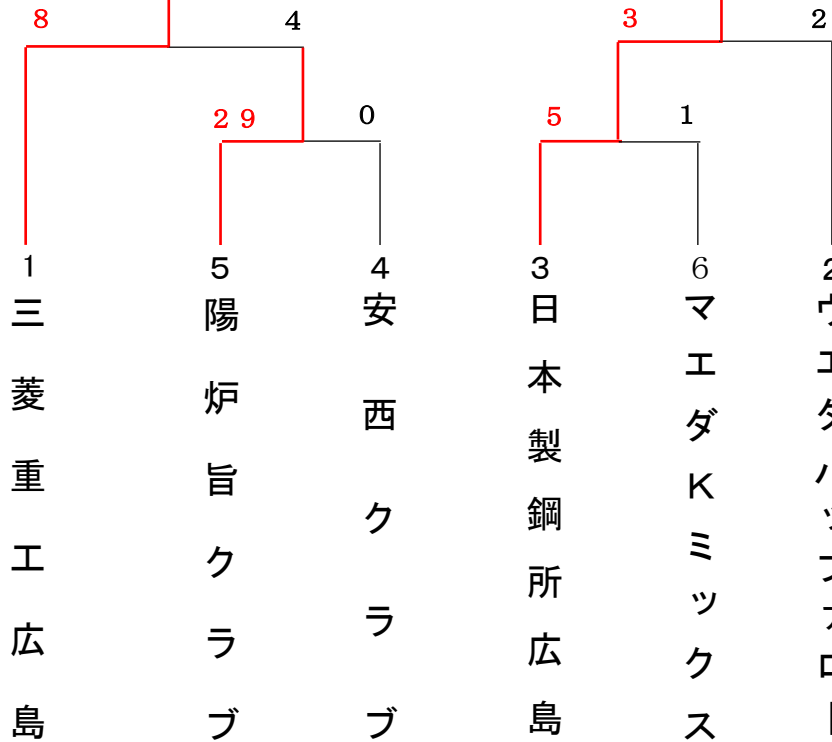

平成30年(後期)Aリーグ組合せトーナメント表

2日目
11月25日
沼-2

③
第3試合

* 試合はすべて80分ゲームとする
* 左側チームが一塁側ベンチ

1日目
10月21日
沼-1

試合開始予定時間

- ① 9:30
- ② 11:00
- ③ 12:30
- ④ 14:00